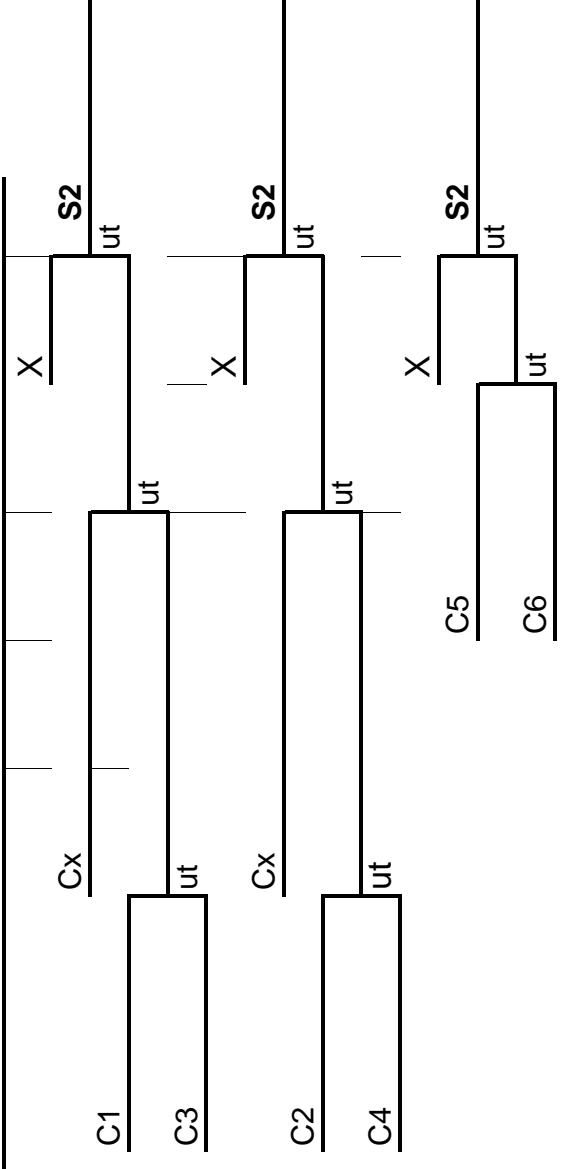

Träning tisdag 24/1
efter träningschema