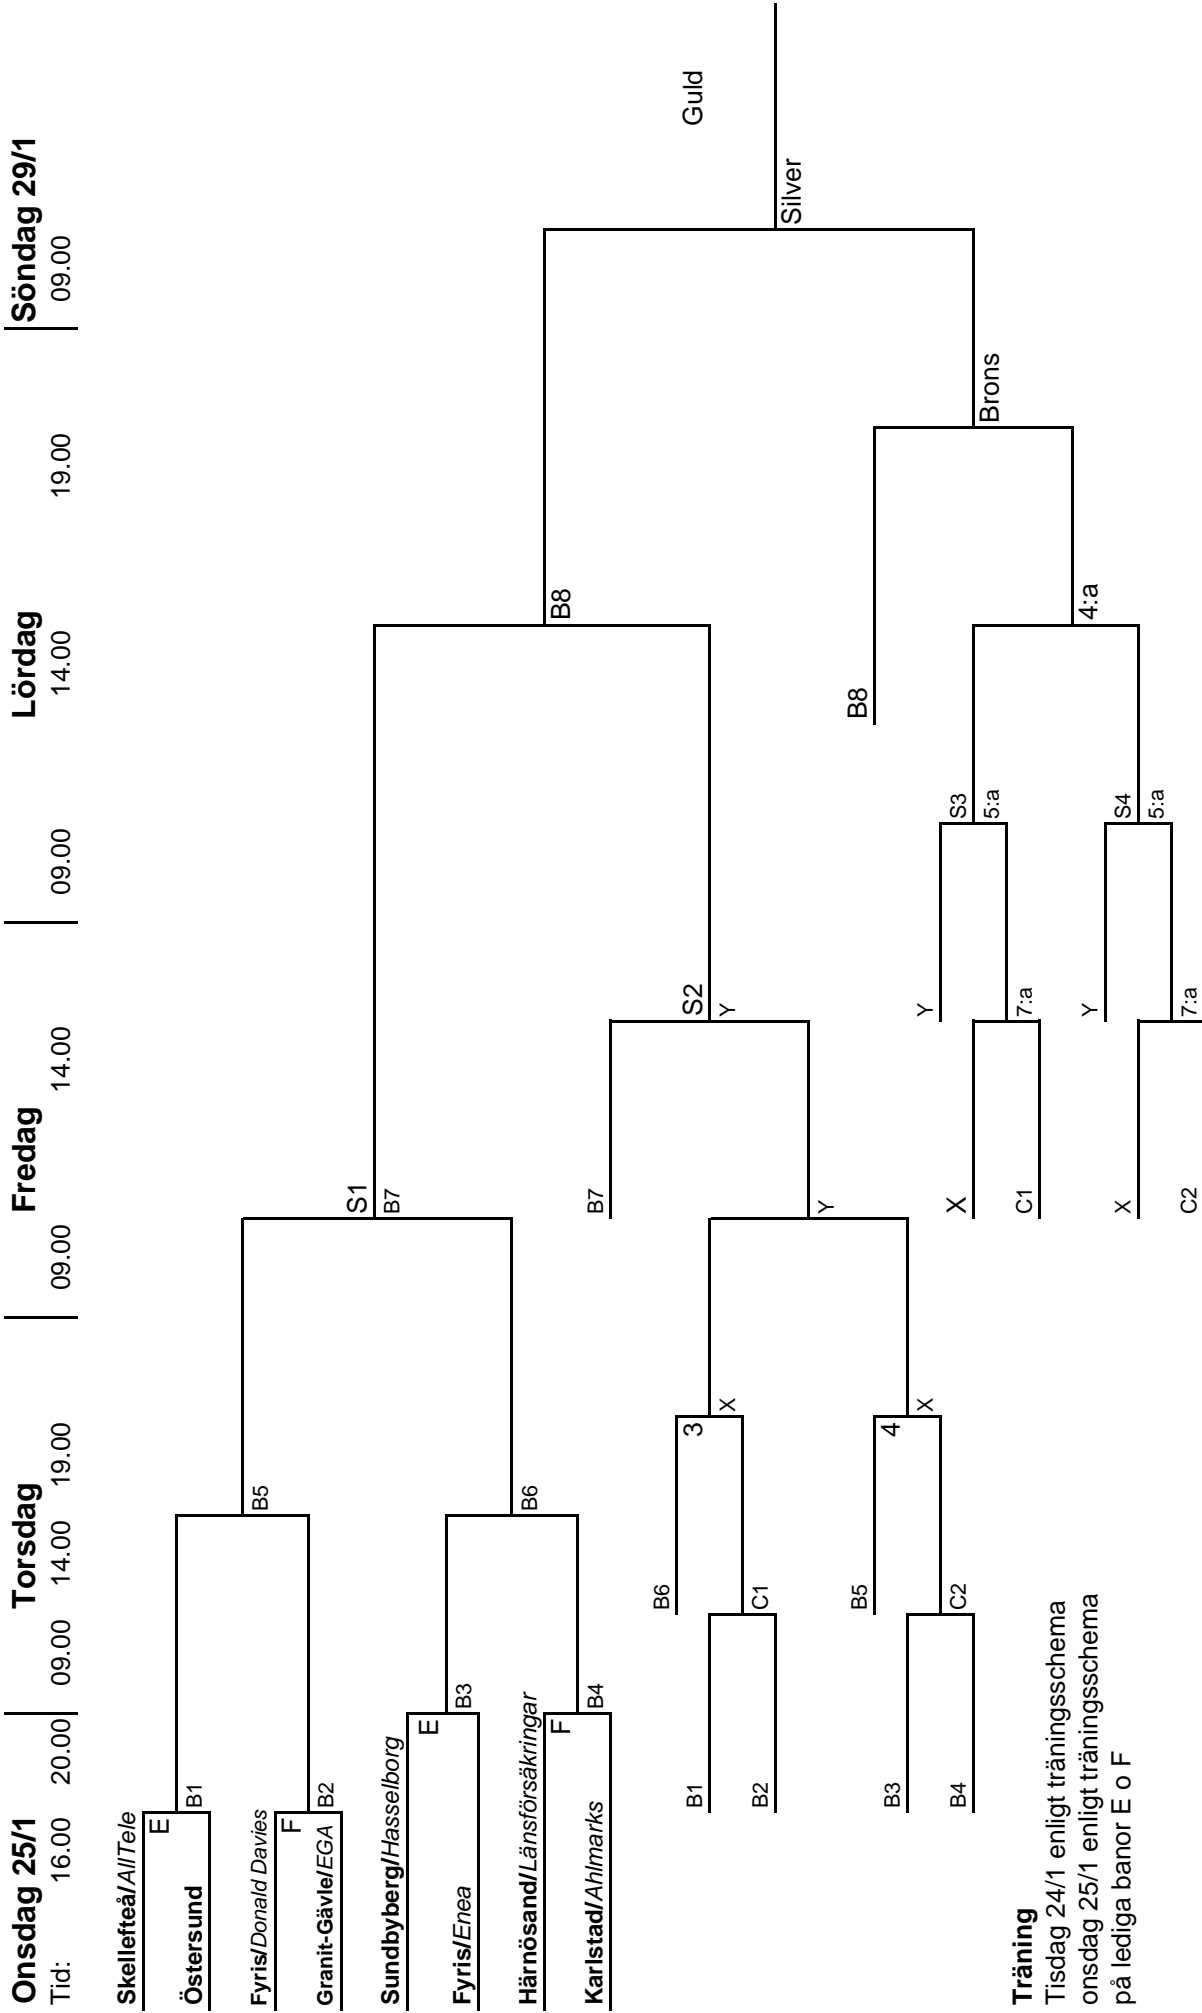

SM lag damer under SM-veckan 2011

Träning

Tisdag 24/1 enligt träningschema
onsdag 25/1 enligt träningschema
på lediga banor E o F