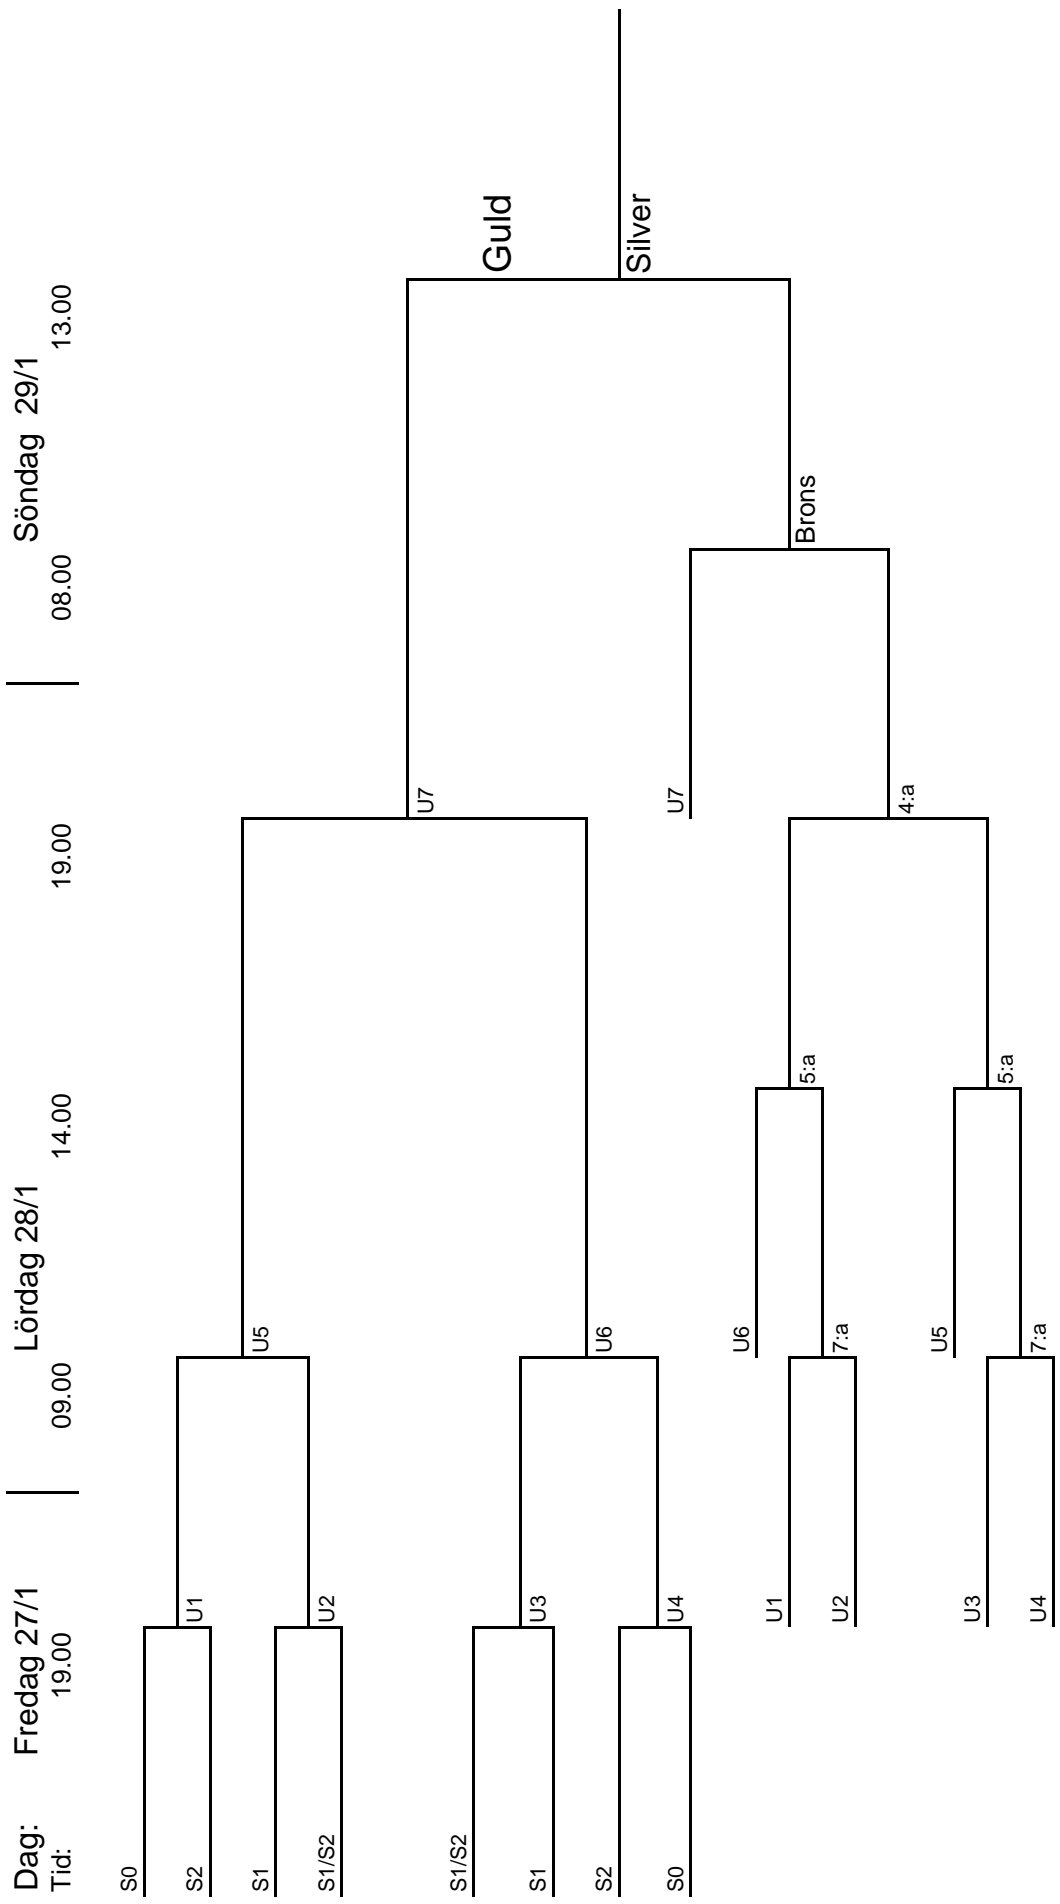

SLUTSPEL herrar