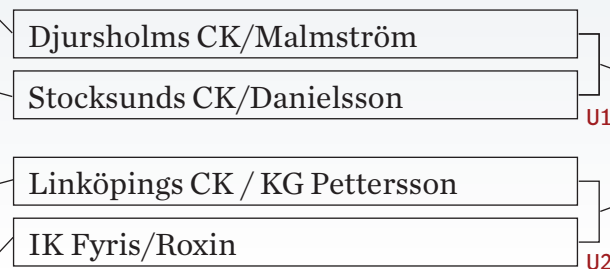

SM VETERANER 2013

Slutspel

KVARTSFINAL LÖRDAG KL 14.00

SEMIFINAL SÖNDAG KL 09.00

FINAL SÖNDAG KL 13.00

BRONSMATCH SÖNDAG KL 13.00